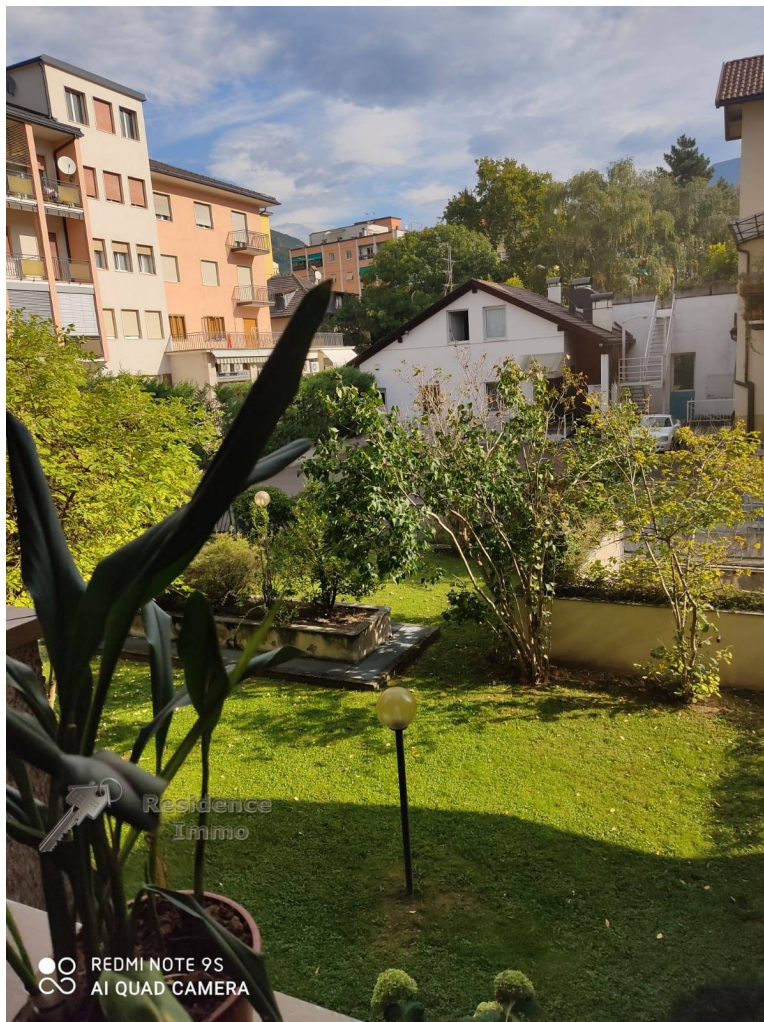

## Appartamento in Vendita a Bolzano - Bozen Zona: Gries - San Quirino

**45 mq | Bagni: 1 | Camere: 1 | Locali: 2**

**BOLZANO GRIES:** via Mendola - INVESTIMENTO al 4%! Bilocale compatto in gradevole zona al primo piano con ascensore, già affittato, vendesi. L'appartamento si trova in una casa gradevole degli anni 80 con poche unità, e si trova in buono stato. L'appartamento è costituito da: soggiorno-cucina, stanza, bagno, balcone e cantina. Ci occupiamo di Lei, ResidenceImmo è la Sua agenzia immobiliare. [www.residenceimmo.it](http://www.residenceimmo.it)

\*\*\*

**BOZEN GRIES:** Mendelstrasse - INVESTITION mit 4% Kompakte Zweizimmerwohnung im ersten Stock mit Aufzug, bereits vermietet, zu verkaufen. Die Wohnung liegt in einem jüngeren Haus und befindet sich in gutem Zustand. Die Wohnung besteht aus Wohnküche, Schlafzimmer, Bad, Balkon und Keller. Wir kümmern uns um Sie, ResidenceImmo ist Ihre Immobilienagentur. [www.residenceimmo.it](http://www.residenceimmo.it)